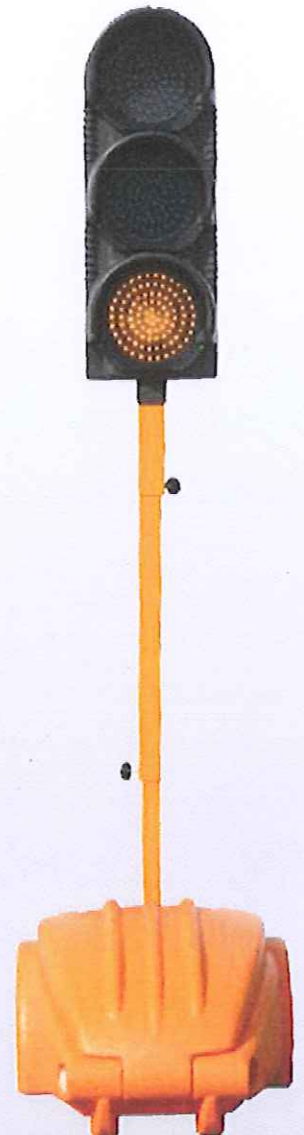

DIABOLO

Le feu de chantier de nouvelle génération à optiques à LEDs pour sécuriser vos chantiers et réguler le trafic dans toutes les conditions

LES PLUS

Homologation FC 10

Robustesse

- Matériaux incassables et inaltérables
- Électronique étanche et éprouvée

Autonomie

- 5 semaines avec 2 batteries de 12 V / 200 Ah
- Possibilité d'alimentation sur secteur pour une autonomie totale

Maniabilité

- Tête de feu ergonomique
- Manipulation aisée (se manipule comme un diable)

Inviolabilité et traçabilité

- Encodage de la clé de synchronisation et de la tête de feu rendant un feu inutilisable en cas de vol

LA TECHNIQUE

Matériaux

- Tête de feu en polypropylène noir
- Caisson en polypropylène orange
- Mât coulissant en acier orange avec molette de serrage
- Optiques (rouge, jaune, jaune) Ø 210 mm à LEDs grand angle haute intensité (durée de vie 300 000 h)

Caractéristiques techniques

- Poids du jeu de feux : 70 kg (sans batterie)
- Dimensions :
 - Largeur 0,62 m
 - Longueur 0,79 m
 - Hauteur 1,20 m (plié) / 2,75 m (déplié)
- Clé de synchronisation pour paramétrer et mettre en marche les feux
- Options de paramétrage du chantier :
 - Longueur du chantier (100 à 600 m)
 - Densité de trafic (2 000 à 11 000 véh./j)